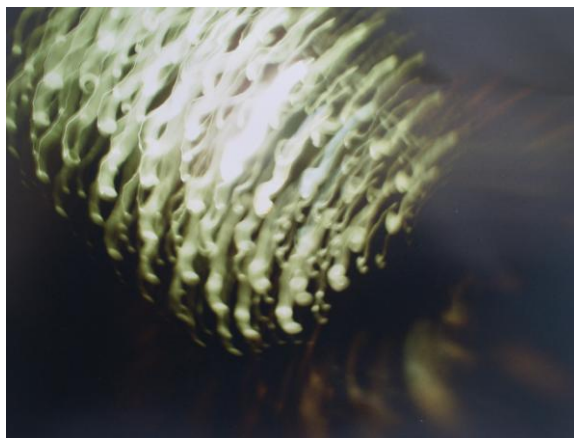

## **PALMINA BARBAGALLO – Valverde (CT)**

### **"Circolarità di luci" - 29x39 cm (opera donata) color print chimica - serie fra luce e oscurità**

Palmina Barbagallo è nata in Germania nel 1967, ad Hattingen (Ruhr), piccola cittadina medioevale, dove ha vissuto fino all'età di otto anni. Oggi, risiede a Valverde in provincia di Catania. Mamma di due figli, si dedica agli studi artistici. Dal 1990 frequenta l'Accademia di Belle Arti di Catania, indirizzo Pittura diretta dal prof. Enzo Indaco, conseguendo nel 1994 il Diploma di Laurea con il massimo dei voti, con una Tesi dal titolo "Piero Guccione e la sua poetica". Nel 2007 consegue la Laurea

Frequenta dal 1995 il Gruppo Fotografico "Le Gru" di Valverde, dove si dedica con maggiore interesse all'arte fotografica. Nel 2007 la FIAF le conferisce l'Onorificenza di "Artista Fotografo Italiano". Si accosta a diversi generi fotografici quali paesaggio, riflessi, graffiti, architettura, reportage, grafismi di luce e Still-Lif. Sia la pittura sia la fotografia sono alla base della sua espressione artistica. Il soggetto principale delle sue opere è la luce che oltre a rivelare forme e colori, diventa essa stessa protagonista facendosi pensiero in tutto il suo significato universale, spirituale e mistico.

### **"Fonte di luce" - 29x38 cm (opera donata) color print chimica - serie raccolta di luce**